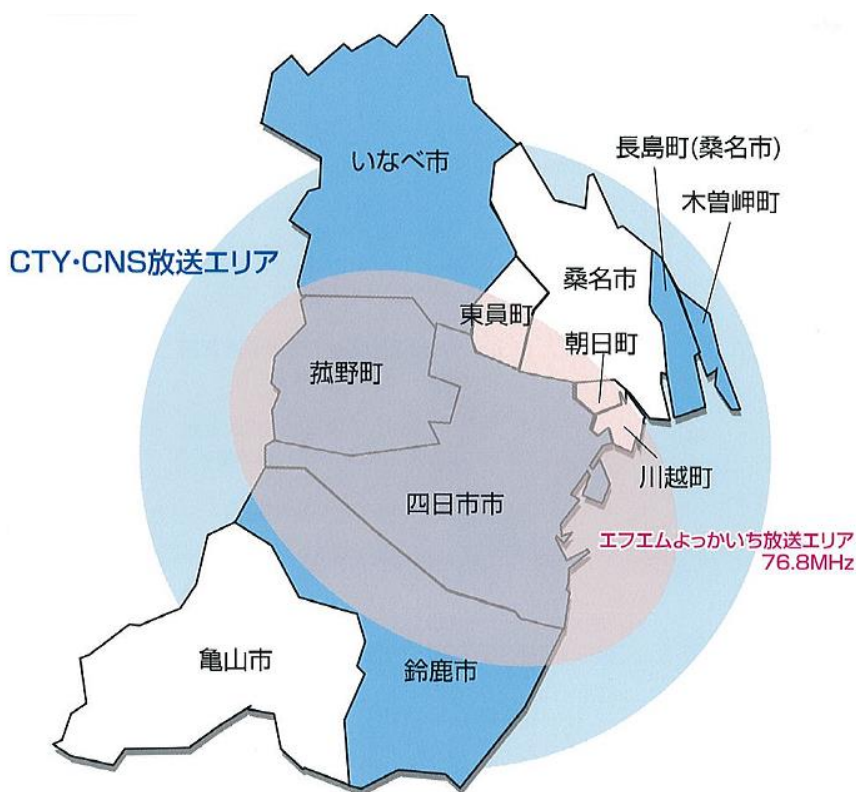

【株式会社シー・ティー・ワイ、株式会社 ケーブルネット鈴鹿について】

株式会社シー・ティー・ワイ(本社:三重県四日市市、以下「CTY」と)株式会社ケーブルネット鈴鹿(本社:三重県鈴鹿市、以下「CNS」)は、有線一般放送事業(地上デジタル放送、地域情報チャンネル)・電気通信事業(インターネット)を主な事業とする会社です。

四日市市、鈴鹿市、いなべ市、桑名市長島町、三重郡菰野町、桑名郡木曾岬町にお住まいのお客さまに、地上デジタル放送、多チャンネル放送(BS・CS)、インターネット、緊急地震速報サービスなどを提供しており、約213,000世帯(CTY:約160,000世帯・CNS:約53,000世帯)のお客さまにご加入頂いております。

テレビサービスでは地上デジタル12chを地域情報チャンネルとして‘自主放送’‘緊急放送’を行っています。さらに、サポート体制も充実しており、皆さまの相談にいち早く、お応えしています。

《本件に関するお問い合わせ》

株式会社シー・ティー・ワイ 地域情報部
TEL:059-359-2925 FAX:059-353-6625
E-mail: ent@cty-net.ne.jp

株式会社 ケーブルネット鈴鹿 地域情報部
TEL:059-388-1717 FAX:059-388-3939
E-mail: cns-12ch@cns-tv.co.jp