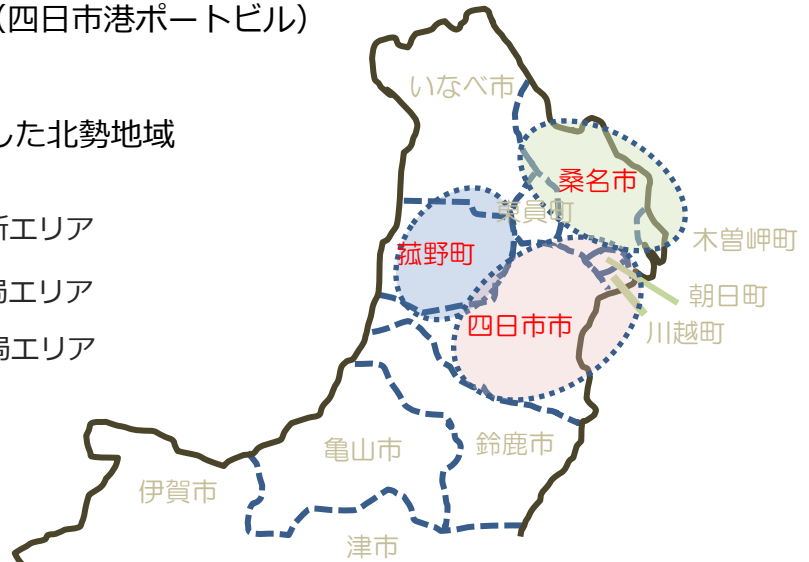

CTYがCTY-FMの桑名中継局を11月24日に開局

株式会社シー・ティー・ワイ（本社：三重県四日市市本町、代表取締役社長 渡部 一貴、以下「CTY」）が、桑名中継局を令和4年11月24日に開局することになりましたのでお知らせします。

同中継局を開局することにより、これまで、四日市市の送信所、菰野町の中継局から放送してきたCTY-FM（76.8MHz）の放送エリアに桑名市が加わります。

これを機に、CTYでは、本年3月に「コミュニティFM災害緊急放送に関する協定」の締結した桑名市より緊急防災ラジオに関連する業務を受託し、災害時には、桑名市の依頼によってラジオ端末を自動起動させ、同市の災害情報を放送します。また、平時には同市の市政情報番組「ラジオはまぐり（5分間）」を制作し、市の生活情報や防災関連の情報を放送することで、市民の防災意識向上の一役を担うこととなります。

CTY-FMでは、平素より、三重県北勢地域に特化した気象情報や交通情報を放送してまいりましたが、エリアを拡大したことによって、通勤や通学などでも関係の深い、桑名市の災害情報も得られるようになります。

○ 本免許交付については、総務省 東海総合通信局のホームページでもご確認いただけます。

<https://www.soumu.go.jp/soutsu/tokai/kohosiryō/2022/1124.html>

○ 桑名市 市政情報番組「ラジオはまぐり」

放送時間 毎週木曜日 12:54～12:59

《本件に関するお問い合わせ》

株式会社シー・ティー・ワイ 地域情報部エフエム Tel 059-343-5400（担当: 諸岡）

【シー・ティー・ワイ エフエムについて】

周波数 76.8MHz

識別番号 JOZZ6AN-FM

送信所 三重県四日市市霞2-2-1（四日市港ポートビル）

<放送エリア>

四日市市・桑名市・菰野町を中心とした北勢地域

-  親局送信所エリア
-  菰野中継局エリア
-  桑名中継局エリア

<ラジオ以外の聴取方法>

- テレビで聴く CCNet北勢局エリア 安全・安心123チャンネル（123ch）
CTYエリア 111ch、112ch、121ch
※情報カメラ放送時に限る

- CTY-FM 無料公式アプリで聴く
公式アプリなら場所やエリアを選ばずにCTY-FMをお聴きいただけます。
※CTYコネクトアプリからも聴くことができます。